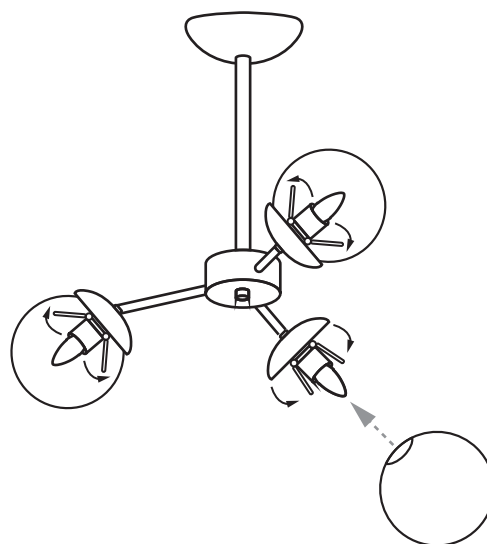

SFERA MLP5432 / MLP8881 / MLP8865

MILAGRO®

Brand that inspires

EKO-LIGHT TEAM SP. Z O.O. [W] www.eko-light.com
UL. GŁÓWNA 142, 42-280 [M] biuro@eko-light.com
CZĘSTOCHOWA, POLAND [P] +48 666 503 666

01

OFF

02

03

04

05

07

ON

06