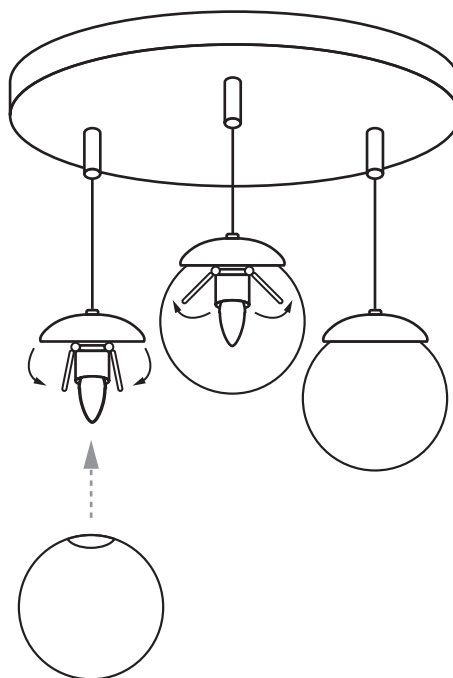

SFERA MLP5425 / MLP8868 / MLP8884

MILAGRO®

Brand that inspires

EKO-LIGHT TEAM SP. Z O.O. [W] www.eko-light.com
UL. GŁÓWNA 142, 42-280 [M] biuro@eko-light.com
CZĘSTOCHOWA, POLAND [P] +48 666 503 666

01

02

03

04

05

06

07