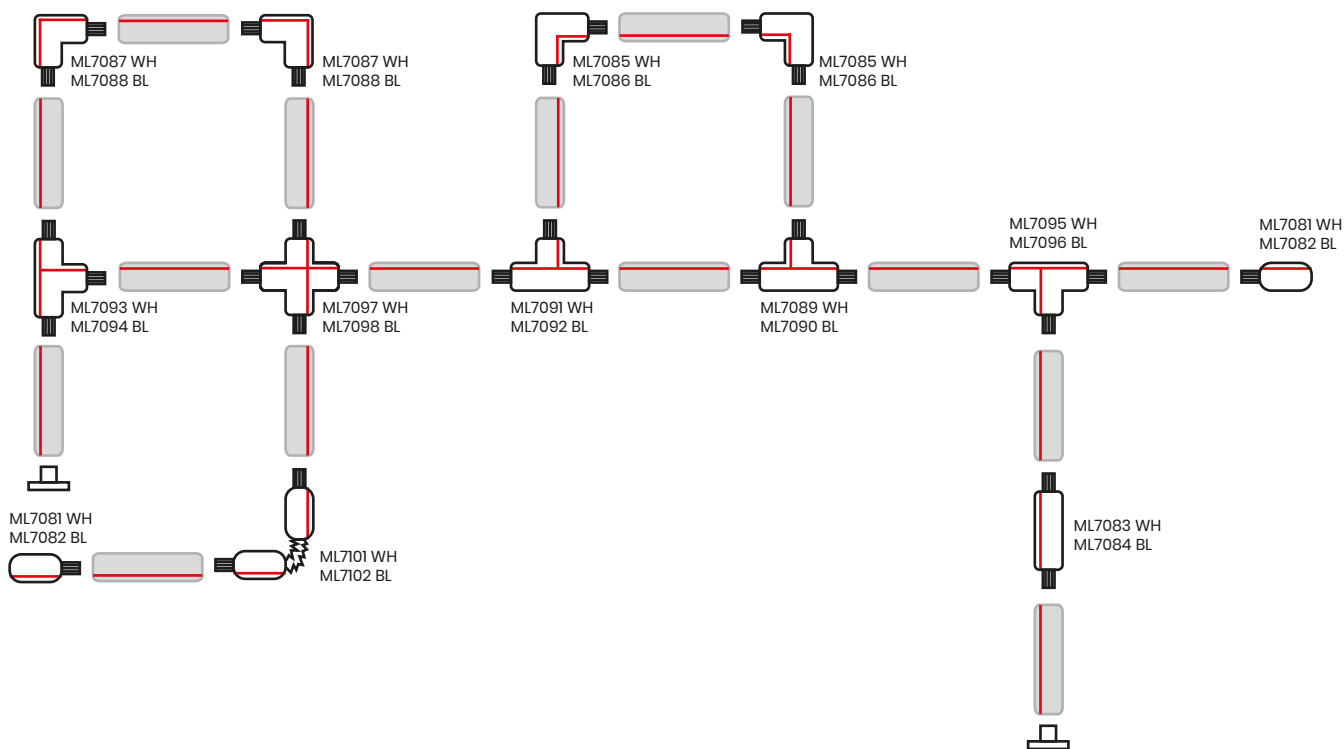

INSTRUKCJA ŁĄCZENIA - TRACK LIGHT 3-OBWODOWY

USER MANUAL - TRACK LIGHT 3-CIRCUIT

power end cap „-“	CONNECTOR „-“	D - DOWN U - UP L - LEFT R - RIGHT WH - WHITE BL - BLACK STYK UZIEMIENIAJĄCY	
CONNECTOR „L“ D	CONNECTOR „L“ U		
CONNECTOR „T“ DL	CONNECTOR „T“ DR		
CONNECTOR „T“ UL	CONNECTOR „T“ UR		
CONNECTOR „FLEX“			
CONNECTOR „+“			

MILAGRO®
Brand that inspires